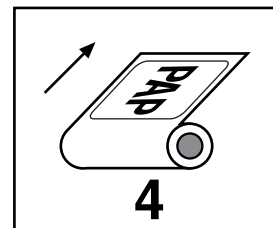

Purkusuunnan määrittely

- miten päin tarran pitää tulla rullasta ulos

Etiketit ulospäin

Yläreuna
edellä

Alareuna
edellä

Oikea reuna
edellä

Vasen reuna
edellä

Etiketit sisäänpäin

Yläreuna
edellä

Alareuna
edellä

Oikea reuna
edellä

Vasen reuna
edellä

Tarraetiketin koko

Ensimmäinen mitta on aina rullan leveyssuuntaan.

Esim. tässä etiketin koko on 120 x 50 mm.

RULLAHYLSYJEN KOOT