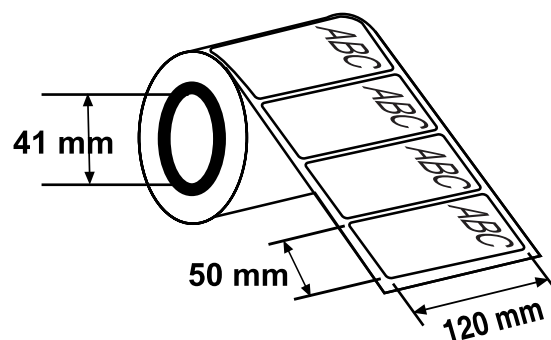

Purkusuunnan määrittely

- miten päin tarran pitää tulla rullasta ulos

Etiketit ulospäin

Yläreuna
edellä

Alareuna
edellä

Oikea reuna
edellä

Vasen reuna
edellä

Etiketit sisäänpäin

Yläreuna
edellä

Alareuna
edellä

Oikea reuna
edellä

Vasen reuna
edellä

Tarraetiketin koko

Ensimmäinen mitta on aina rullan leveyssuuntaan.

Esim. tässä etiketin koko on 120 x 50 mm.

RULLAHYLSYJEN KOOT

Tavallinen sisähalkaisija on 41 mm tai 76,2 mm.

Saatavissa on myös koot 25,4 mm, 38 mm ja 101,6 mm.

 **PAPERITYÖ OY**
merkittävä painotalo

Sirrikuja 2, PL 5, 00941 Helsinki
fax +358 9 346 3023
paperityo@paperityo.fi
www.paperityo.fi