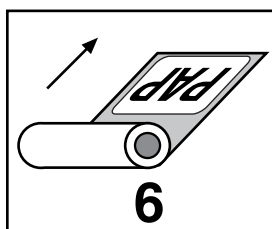

Purkusuunnan määrittely

- miten päin tarran pitää tulla rullasta ulos

Etiketit ulospäin

Yläreuna
edellä

Alareuna
edellä

Oikea reuna
edellä

Vasen reuna
edellä

Etiketit sisäänpäin

Yläreuna
edellä

Alareuna
edellä

Oikea reuna
edellä

Vasen reuna
edellä

Tarraetiketin koko

Ensimmäinen mitta on aina rullan leveyssuuntaan.

Esim. tässä etiketin koko on 120 x 50 mm.

RULLAHYLSYJEN KOOT

Tavallinen sisähalkaisija on 41 mm tai 76,2 mm.

Saatavissa on myös koot 25,4 mm, 38 mm ja 101,6 mm.

 **PAPERITYÖ OY**
merkittävä painotalo

Sirrikuja 2, PL 5, 00941 Helsinki
fax +358 9 346 3023
paperityo@paperityo.fi
www.paperityo.fi